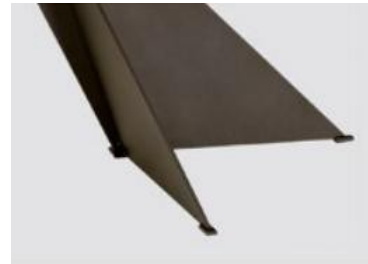

### Stół DM-ST370 nierozkładany

prostokątny 160 x 90 cm, wysokość 75 cm  
prostokątny 180 x 100 cm, wysokość 75 cm  
prostokątny 200 x 100 cm, wysokość 75 cm  
prostokątny 220 x 100 cm, wysokość 75 cm  
prostokątny 240 x 100 cm, wysokość 75 cm

### Ława DM-ST371

prostokątna 100 x 60 cm, wysokość 45 cm  
prostokątna 100 x 70 cm, wysokość 45 cm  
prostokątna 120 x 70 cm, wysokość 45 cm

WYKOŃCZENIE BLATÓW 4 CM  
Stołów DM-ST371 i Ław DM-ST371

### Stół DM-ST372 nierozkładany

prostokątny 200 x 100 cm, wysokość 75 cm  
prostokątny 220 x 100 cm, wysokość 75 cm  
prostokątny 240 x 100 cm, wysokość 75 cm

KARTY KOLEKCJI LOFT DREWNO & METAL