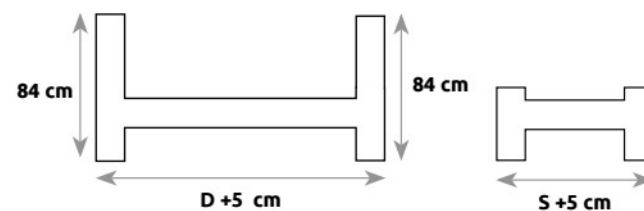

WYMIAR ZEWNĘTRZNY / VONKAJŠÍ ROZMER

ROZMIAR POD MATERAC / ROZMER PRE MATRAC

	<b>S – SZEROKOŚĆ (šírka)</b>	<b>D – DŁUGOŚĆ (dĺžka)</b>
<b>LK138</b>	90	200

WYMIAR ZEWNĘTRZNY / VONKAJŠÍ ROZMER

# ŁÓŻKA / POSTELE

LK099

ROZMIAR POD MATERAC / ROZMER PRE MATRAC

	S – SZEROKOŚĆ (šírka)	D – DŁUGOŚĆ (dĺžka)
LK099	80	200
	90	200
	100	200
	120	200
	140	200
	160	200
	180	200

LK157

ROZMIAR POD MATERAC / ROZMER PRE MATRAC

	S – SZEROKOŚĆ (šírka)	D – DŁUGOŚĆ (dĺžka)
LK157	80	200
	90	200
	100	200

**LK143**

**drewno bukowe**  
drevo bukové

ROZMIAR POD MATERAC / ROZMER PRE MATRAC

	<b>S – SZEROKOŚĆ</b> (šírka)	<b>D – DŁUGOŚĆ</b> (dĺžka)
<b>LK143</b>	60	120

WYMIAR ZEWNĘTRZNY / VONKAJŠÍ ROZMER

**LK142**

ROZMIAR POD MATERAC / ROZMER PRE MATRAC

	<b>S – SZEROKOŚĆ</b> (šírka)	<b>D – DŁUGOŚĆ</b> (dĺžka)
<b>LK142</b>	80	160
	90	180

WYMIAR ZEWNĘTRZNY / VONKAJŠÍ ROZMER