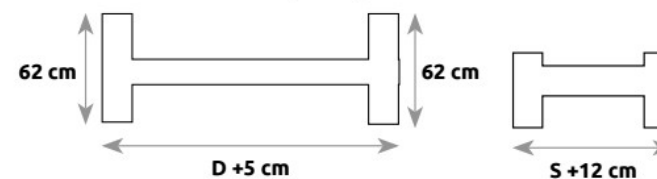

ROZMIAR POD MATERAC / ROZMER PRE MATRAC

	S – SZEROKOŚĆ (šírka)	D – DŁUGOŚĆ (dĺžka)
LK134	GÓRA 90	GÓRA 200
	DÓŁ 90	DÓŁ 190

WYMIAR ZEWNĘTRZNY / VONKAJŠÍ ROZMER

ROZMIAR POD MATERAC / ROZMER PRE MATRAC

	S – SZEROKOŚĆ (šírka)	D – DŁUGOŚĆ (dĺžka)
LK144 BOX	90	200

WYMIAR ZEWNĘTRZNY / VONKAJŠÍ ROZMER

**LK137**

**LK138**

19 cm

**Maksymalna wysokość stelaża z materacem**  
Maximálna výška s matracom a roštom

ROZMIAR POD MATERAC / ROZMER PRE MATRAC

	<b>S – SZEROKOŚĆ (šírka)</b>	<b>D – DŁUGOŚĆ (dĺžka)</b>
<b>LK137</b>	90	200

WYMIAR ZEWNĘTRZNY / VONKAJŠÍ ROZMER

ROZMIAR POD MATERAC / ROZMER PRE MATRAC

	<b>S – SZEROKOŚĆ (šírka)</b>	<b>D – DŁUGOŚĆ (dĺžka)</b>
<b>LK138</b>	90	200

WYMIAR ZEWNĘTRZNY / VONKAJŠÍ ROZMER

# ŁÓŻKA / POSTELE

LK135

ROZMIAR POD MATERAC / ROZMER PRE MATRAC

	S – SZEROKOŚĆ (šírka)	W – WYSOKOŚĆ (výška)	D – DŁUGOŚĆ (dĺžka)
LK135	90	188	200

WYMIAR ZEWNĘTRZNY / VONKAJŠÍ ROZMER

LK136

ROZMIAR POD MATERAC / ROZMER PRE MATRAC