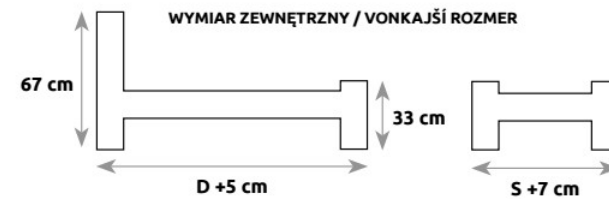

	S – SZEROKOŚĆ (šírka)	D – DŁUGOŚĆ (dĺzka)
LK124	80	200
	90	200
	100	200
LK106	120	200
	140	200
	160	200
	180	200
	200	200

LK115

LK129

LK116

LK156

ROZMIAR POD MATERAC / ROZMER PRE MATRAC

	S – SZEROKOŚĆ (šírka)	D – DŁUGOŚĆ (dĺzka)
LK129	80	200
	90	200
	100	200
LK115	120	200
	140	200
	160	200
	180	200

ROZMIAR POD MATERAC / ROZMER PRE MATRAC

	S – SZEROKOŚĆ (šírka)	D – DŁUGOŚĆ (dĺzka)
LK156	80	200
	90	200
	100	200
LK116	120	200
	140	200
	160	200
	180	200

# ŁÓŻKA / POSTELE

ROZMIAR POD MATERAC / ROZMER PRE MATRAC

	S – SZEROKOŚĆ (šírka)	D – DŁUGOŚĆ (dĺžka)
<b>LK145</b>	80	200
	90	200
	100	200
<b>LK117</b>	120	200
	140	200
	160	200
	180	200

LK117

LK145

LK118

LK146

ROZMIAR POD MATERAC / ROZMER PRE MATRAC

	S – SZEROKOŚĆ (šírka)	D – DŁUGOŚĆ (dĺžka)
<b>LK146</b>	80	200
	90	200
	100	200
<b>LK118</b>	120	200
	140	200
	160	200
	180	200

LK131

ROZMIAR POD MATERAC / ROZMER PRE MATRAC