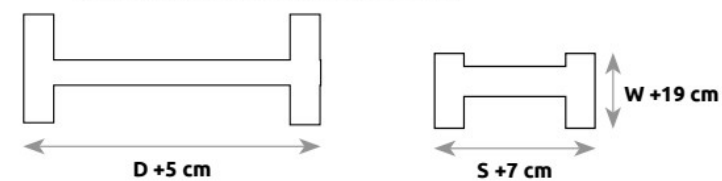

ROZMIAR POD MATERAC / ROZMER PRE MATRAC

	S – SZEROKOŚĆ (šírka)	D – DŁUGOŚĆ (dĺžka)
LK134	GÓRA 90	GÓRA 200
	DÓŁ 90	DÓŁ 190

WYMIAR ZEWNĘTRZNY / VONKAJŠÍ ROZMER

ROZMIAR POD MATERAC / ROZMER PRE MATRAC

	S – SZEROKOŚĆ (šírka)	D – DŁUGOŚĆ (dĺžka)
LK144 BOX	90	200

WYMIAR ZEWNĘTRZNY / VONKAJŠÍ ROZMER

**LK137**

**LK138**

19 cm

**Maksymalna wysokość stelaża z materacem**  
Maximálna výška s matracom a roštom

ROZMIAR POD MATERAC / ROZMER PRE MATRAC

	<b>S – SZEROKOŚĆ (šírka)</b>	<b>D – DŁUGOŚĆ (dĺžka)</b>
<b>LK137</b>	90	200

WYMIAR ZEWNĘTRZNY / VONKAJŠÍ ROZMER

ROZMIAR POD MATERAC / ROZMER PRE MATRAC

	<b>S – SZEROKOŚĆ (šírka)</b>	<b>D – DŁUGOŚĆ (dĺžka)</b>
<b>LK138</b>	90	200

WYMIAR ZEWNĘTRZNY / VONKAJŠÍ ROZMER