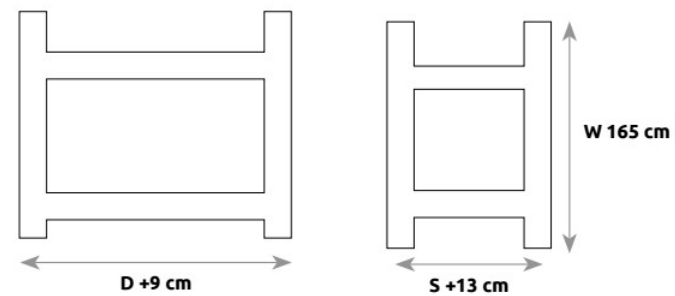

WYMIAR ZEWNĘTRZNY / VONKAJŠÍ ROZMER

**LK142**

ROZMIAR POD MATERAC / ROZMER PRE MATRAC

	<b>S – SZEROKOŚĆ</b> (šírka)	<b>D – DŁUGOŚĆ</b> (dĺžka)
<b>LK142</b>	80	160
	90	180

WYMIAR ZEWNĘTRZNY / VONKAJŠÍ ROZMER

# ŁÓŻKA / POSTELE

LK135

ROZMIAR POD MATERAC / ROZMER PRE MATRAC

	S – SZEROKOŚĆ (šírka)	W – WYSOKOŚĆ (výška)	D – DŁUGOŚĆ (dĺžka)
LK135	90	188	200

WYMIAR ZEWNĘTRZNY / VONKAJŠÍ ROZMER

LK136

ROZMIAR POD MATERAC / ROZMER PRE MATRAC

	S – SZEROKOŚĆ (šírka)	W – WYSOKOŚĆ (výška)	D – DŁUGOŚĆ (dĺžka)
LK136	80, 90	165	200

WYMIAR ZEWNĘTRZNY / VONKAJŠÍ ROZMER

LK136/II

ROZMIAR POD MATRAC / ROZMER PRE MATRAC

	S – SZEROKOŚĆ (šírka)	W – WYSOKOŚĆ (výška)	D – DŁUGOŚĆ (dĺžka)
LK136/II	80, 90	152	200

WYMIAR ZEWNĘTRZNY / VONKAJŠÍ ROZMER

LK155

ROZMIAR POD MATRAC / ROZMER PRE MATRAC

	S – SZEROKOŚĆ (šírka)	W – WYSOKOŚĆ (výška)	D – DŁUGOŚĆ (dĺžka)
LK155	90/140	165	200

WYMIAR ZEWNĘTRZNY / VONKAJŠÍ ROZMER

**BARIERKA OCHRONNA DO ŁÓŻKA / ZÁBRANA NA POSTEL**