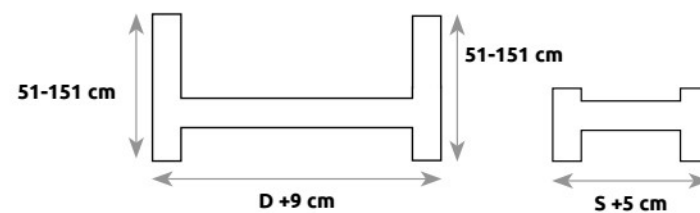

ROZMIAR POD MATERAC / ROZMER PRE MATRAC

	S – SZEROKOŚĆ (šírka)	D – DŁUGOŚĆ (dĺžka)
LK134	GÓRA 90	GÓRA 200
	DÓŁ 90	DÓŁ 190

WYMIAR ZEWNĘTRZNY / VONKAJŠÍ ROZMER

ROZMIAR POD MATERAC / ROZMER PRE MATRAC

	S – SZEROKOŚĆ (šírka)	D – DŁUGOŚĆ (dĺžka)
LK144 BOX	90	200

	S – SZEROKOŚĆ (šírka)	D – DŁUGOŚĆ (dĺžka)
LK157	80	200
	90	200
	100	200

**LK143**

**drewno bukowe**  
drevo bukové

ROZMIAR POD MATERAC / ROZMER PRE MATRAC

	<b>S – SZEROKOŚĆ</b> (šírka)	<b>D – DŁUGOŚĆ</b> (dĺžka)
<b>LK143</b>	60	120

WYMIAR ZEWNĘTRZNY / VONKAJŠÍ ROZMER

**LK142**

ROZMIAR POD MATERAC / ROZMER PRE MATRAC

	<b>S – SZEROKOŚĆ</b> (šírka)	<b>D – DŁUGOŚĆ</b> (dĺžka)
<b>LK142</b>	80	160
	90	180

WYMIAR ZEWNĘTRZNY / VONKAJŠÍ ROZMER

# ŁÓŻKA / POSTELE

LK135

ROZMIAR POD MATERAC / ROZMER PRE MATRAC

	S – SZEROKOŚĆ (šírka)	W – WYSOKOŚĆ (výška)	D – DŁUGOŚĆ (dĺžka)
LK135	90	188	200

WYMIAR ZEWNĘTRZNY / VONKAJŠÍ ROZMER

LK136

ROZMIAR POD MATERAC / ROZMER PRE MATRAC