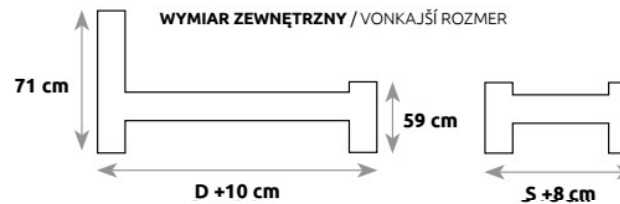

# ŁÓŻKA / POSTELE

LK101

LK128

LK102

LK121

ROZMIAR POD MATERAC / ROZMER PRE MATRAC

	S – SZEROKOŚĆ (šírka)	D – DŁUGOŚĆ (dĺzka)
LK128	80	200
	90	200
	100	200
LK101	120	200
	140	200
	160	200
	180	200
	200	200

ROZMIAR POD MATERAC / ROZMER PRE MATRAC

	S – SZEROKOŚĆ (šírka)	D – DŁUGOŚĆ (dĺzka)
LK121	80	200
	90	200
	100	200
LK102	120	200
	140	200
	160	200
	180	200
	200	200

LK104

LK125

LK103

LK126

ROZMIAR POD MATERAC / ROZMER PRE MATRAC

	S – SZEROKOŚĆ (šírka)	D – DŁUGOŚĆ (dĺzka)
LK125	80	200
	90	200
	100	200
LK104	120	200
	140	200
	160	200
	180	200
	200	200

# ŁÓŻKA / POSTELE

LK135

ROZMIAR POD MATERAC / ROZMER PRE MATRAC

	S – SZEROKOŚĆ (šírka)	W – WYSOKOŚĆ (výška)	D – DŁUGOŚĆ (dĺžka)
LK135	90	188	200

WYMIAR ZEWNĘTRZNY / VONKAJŠÍ ROZMER

LK136

ROZMIAR POD MATERAC / ROZMER PRE MATRAC

WYMIAR ZEWNĘTRZNY / VONKAJŠÍ ROZMER

LK155

ROZMIAR POD MATRAC / ROZMER PRE MATRAC

	S – SZEROKOŚĆ (šírka)	W – WYSOKOŚĆ (výška)	D – DŁUGOŚĆ (dĺžka)
LK155	90/140	165	200

WYMIAR ZEWNĘTRZNY / VONKAJŠÍ ROZMER

**BARIERKA OCHRONNA DO ŁÓŻKA / ZÁBRANA NA POSTEL**