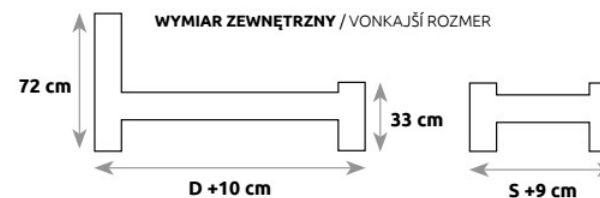

	S – SZEROKOŚĆ (šírka)	D – DŁUGOŚĆ (dĺzka)
LK121	80	200
	90	200
	100	200
LK102	120	200
	140	200
	160	200
	180	200
	200	200

LK104

LK125

LK103

LK126

ROZMIAR POD MATERAC / ROZMER PRE MATRAC

	S – SZEROKOŚĆ (šírka)	D – DŁUGOŚĆ (dĺzka)
LK125	80	200
	90	200
	100	200
LK104	120	200
	140	200
	160	200
	180	200
	200	200

ROZMIAR POD MATERAC / ROZMER PRE MATRAC

	S – SZEROKOŚĆ (šírka)	D – DŁUGOŚĆ (dĺzka)
LK126	80	200
	90	200
	100	200
LK103	120	200
	140	200
	160	200
	180	200
	200	200

# ŁÓŻKA / POSTELE

LK105

LK127

LK106

LK124

ROZMIAR POD MATERAC / ROZMER PRE MATRAC

	S – SZEROKOŚĆ (šírka)	D – DŁUGOŚĆ (dĺzka)
LK127	80	200
	90	200
	100	200
LK105	120	200
	140	200
	160	200
	180	200
	200	200

ROZMIAR POD MATERAC / ROZMER PRE MATRAC

	S – SZEROKOŚĆ (šírka)	D – DŁUGOŚĆ (dĺzka)
LK124	80	200
	90	200
	100	200
LK106	120	200
	140	200
	160	200
	180	200
	200	200

LK115

LK129

LK116

LK156

ROZMIAR POD MATERAC / ROZMER PRE MATRAC

	S – SZEROKOŚĆ (šírka)	D – DŁUGOŚĆ (dĺzka)
LK129	80	200
	90	200
	100	200
LK115	120	200
	140	200
	160	200
	180	200