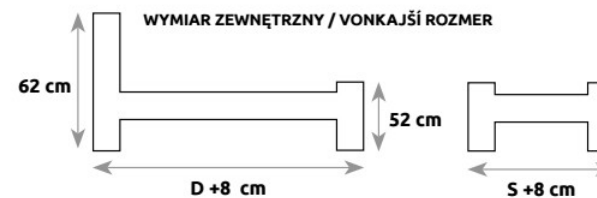

WYMIAR ZEWNĘTRZNY / VONKAJŠÍ ROZMER

**LK137**

**LK138**

19 cm

**Maksymalna wysokość stelaża z materacem**  
Maximálna výška s matracom a roštom

ROZMIAR POD MATERAC / ROZMER PRE MATRAC

	<b>S – SZEROKOŚĆ (šírka)</b>	<b>D – DŁUGOŚĆ (dĺžka)</b>
<b>LK137</b>	90	200

WYMIAR ZEWNĘTRZNY / VONKAJŠÍ ROZMER

ROZMIAR POD MATERAC / ROZMER PRE MATRAC

	<b>S – SZEROKOŚĆ (šírka)</b>	<b>D – DŁUGOŚĆ (dĺžka)</b>
<b>LK138</b>	90	200

WYMIAR ZEWNĘTRZNY / VONKAJŠÍ ROZMER

# ŁÓŻKA / POSTELE

LK099

ROZMIAR POD MATERAC / ROZMER PRE MATRAC

	S – SZEROKOŚĆ (šírka)	D – DŁUGOŚĆ (dĺžka)
LK099	80	200
	90	200
	100	200
	120	200
	140	200
	160	200
	180	200

LK157

ROZMIAR POD MATERAC / ROZMER PRE MATRAC

	S – SZEROKOŚĆ (šírka)	D – DŁUGOŚĆ (dĺžka)
LK157	80	200
	90	200
	100	200

**LK143**

**drewno bukowe**  
drevo bukové

ROZMIAR POD MATERAC / ROZMER PRE MATRAC

	<b>S – SZEROKOŚĆ</b> (šírka)	<b>D – DŁUGOŚĆ</b> (dĺžka)
<b>LK143</b>	60	120