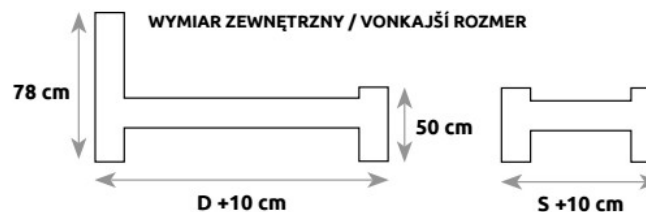

# ŁÓŻKA / POSTELE

LK105

LK127

LK106

LK124

ROZMIAR POD MATERAC / ROZMER PRE MATRAC

	S – SZEROKOŚĆ (šírka)	D – DŁUGOŚĆ (dĺzka)
LK127	80	200
	90	200
	100	200
LK105	120	200
	140	200
	160	200
	180	200
	200	200

ROZMIAR POD MATERAC / ROZMER PRE MATRAC

	S – SZEROKOŚĆ (šírka)	D – DŁUGOŚĆ (dĺzka)
LK124	80	200
	90	200
	100	200
LK106	120	200
	140	200
	160	200
	180	200
	200	200

LK115

LK129

LK116

LK156

ROZMIAR POD MATERAC / ROZMER PRE MATRAC

	S – SZEROKOŚĆ (šírka)	D – DŁUGOŚĆ (dĺzka)
LK129	80	200
	90	200
	100	200
LK115	120	200
	140	200
	160	200
	180	200

ROZMIAR POD MATERAC / ROZMER PRE MATRAC

	S – SZEROKOŚĆ (šírka)	D – DŁUGOŚĆ (dĺzka)
LK156	80	200
	90	200
	100	200
LK116	120	200
	140	200
	160	200
	180	200

# ŁÓŻKA / POSTELE

ROZMIAR POD MATERAC / ROZMER PRE MATRAC

	S – SZEROKOŚĆ (šírka)	D – DŁUGOŚĆ (dĺžka)
<b>LK145</b>	80	200
	90	200
	100	200
<b>LK117</b>	120	200
	140	200
	160	200
	180	200

LK117

LK145

LK118

LK146