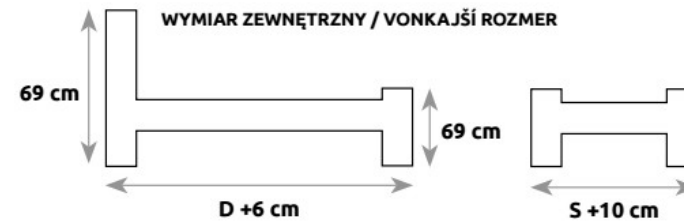

# ŁÓŻKA / POSTELE

ROZMIAR POD MATERAC / ROZMER PRE MATRAC

	S – SZEROKOŚĆ (šírka)	D – DŁUGOŚĆ (dĺžka)
<b>LK145</b>	80	200
	90	200
	100	200
<b>LK117</b>	120	200
	140	200
	160	200
	180	200

LK117

LK145

LK118

LK146

ROZMIAR POD MATERAC / ROZMER PRE MATRAC

	S – SZEROKOŚĆ (šírka)	D – DŁUGOŚĆ (dĺžka)
<b>LK146</b>	80	200
	90	200
	100	200
<b>LK118</b>	120	200
	140	200
	160	200
	180	200

LK131

ROZMIAR POD MATERAC / ROZMER PRE MATRAC

	S – SZEROKOŚĆ (šírka)	D – DŁUGOŚĆ (dĺžka)
LK131	90	200

LK132

ROZMIAR POD MATERAC / ROZMER PRE MATRAC

	S – SZEROKOŚĆ (šírka)	D – DŁUGOŚĆ (dĺžka)
LK132	90	200
LK133	90	200

LK133

ROZMIAR POD MATERAC / ROZMER PRE MATRAC

	S – SZEROKOŚĆ (šírka)	D – DŁUGOŚĆ (dĺžka)
LK134	GÓRA 90	GÓRA 200
	DÓŁ 90	DÓŁ 190

WYMIAR ZEWNĘTRZNY / VONKAJŠÍ ROZMER

ROZMIAR POD MATERAC / ROZMER PRE MATRAC

	S – SZEROKOŚĆ (šírka)	D – DŁUGOŚĆ (dĺžka)
LK144 BOX	90	200