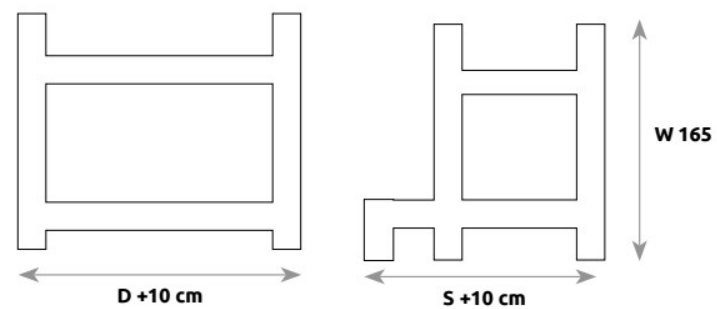

# ŁÓŻKA / POSTELE

LK135

ROZMIAR POD MATERAC / ROZMER PRE MATRAC

	S – SZEROKOŚĆ (šírka)	W – WYSOKOŚĆ (výška)	D – DŁUGOŚĆ (dĺžka)
LK135	90	188	200

WYMIAR ZEWNĘTRZNY / VONKAJŠÍ ROZMER

LK136

ROZMIAR POD MATERAC / ROZMER PRE MATRAC

	S – SZEROKOŚĆ (šírka)	W – WYSOKOŚĆ (výška)	D – DŁUGOŚĆ (dĺžka)
LK136	80, 90	165	200

WYMIAR ZEWNĘTRZNY / VONKAJŠÍ ROZMER

LK136/II

ROZMIAR POD MATRAC / ROZMER PRE MATRAC

	S – SZEROKOŚĆ (šírka)	W – WYSOKOŚĆ (výška)	D – DŁUGOŚĆ (dĺžka)
LK136/II	80, 90	152	200

WYMIAR ZEWNĘTRZNY / VONKAJŠÍ ROZMER

LK155

ROZMIAR POD MATRAC / ROZMER PRE MATRAC

	S – SZEROKOŚĆ (šírka)	W – WYSOKOŚĆ (výška)	D – DŁUGOŚĆ (dĺžka)
LK155	90/140	165	200

WYMIAR ZEWNĘTRZNY / VONKAJŠÍ ROZMER

**BARIERKA OCHRONNA DO ŁÓŻKA / ZÁBRANA NA POSTEL**

	<b>W – WYSOKOŚĆ</b> (výška)	<b>D – DŁUGOŚĆ</b> (dĺžka)
<b>LK149</b>	40	120

	<b>S – SZEROKOŚĆ</b> (šírka)	<b>W – WYSOKOŚĆ</b> (výška)	<b>G – GŁĘBOKOŚĆ</b> (hĺbka)
<b>LK150</b>	97	22 (19)	69
<b>LK153</b>	97	22 (19)	57
<b>LK151</b>	150	22 (19)	69
<b>LK154</b>	150	22 (19)	57
<b>LK152</b>	195	22 (19)	69
<b>LK158</b>	195	22 (19)	57