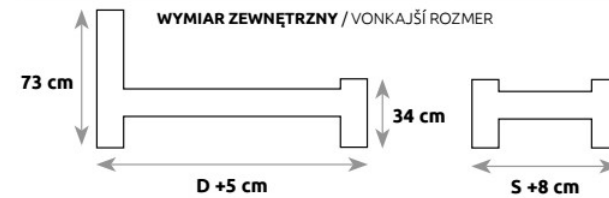

	S – SZEROKOŚĆ (šírka)	D – DŁUGOŚĆ (dĺzka)
LK124	80	200
	90	200
	100	200
LK106	120	200
	140	200
	160	200
	180	200
	200	200

LK115

LK129

LK116

LK156

ROZMIAR POD MATERAC / ROZMER PRE MATRAC

	S – SZEROKOŚĆ (šírka)	D – DŁUGOŚĆ (dĺzka)
LK129	80	200
	90	200
	100	200
LK115	120	200
	140	200
	160	200
	180	200

ROZMIAR POD MATERAC / ROZMER PRE MATRAC

	S – SZEROKOŚĆ (šírka)	D – DŁUGOŚĆ (dĺzka)
LK156	80	200
	90	200
	100	200
LK116	120	200
	140	200
	160	200
	180	200

# ŁÓŻKA / POSTELE

ROZMIAR POD MATERAC / ROZMER PRE MATRAC

	S – SZEROKOŚĆ (šírka)	D – DŁUGOŚĆ (dĺžka)
<b>LK145</b>	80	200
	90	200
	100	200
<b>LK117</b>	120	200
	140	200
	160	200
	180	200

LK117

LK145

LK118

LK146

ROZMIAR POD MATERAC / ROZMER PRE MATRAC

	S – SZEROKOŚĆ (šírka)	D – DŁUGOŚĆ (dĺžka)
<b>LK146</b>	80	200
	90	200
	100	200
<b>LK118</b>	120	200
	140	200
	160	200
	180	200

LK131

ROZMIAR POD MATERAC / ROZMER PRE MATRAC