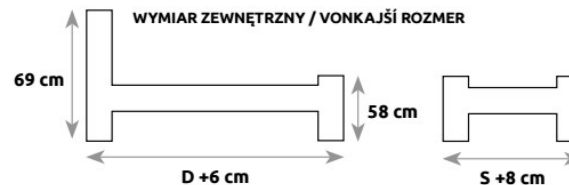

	S – SZEROKOŚĆ (šírka)	D – DŁUGOŚĆ (dĺžka)
LK131	90	200

LK132

ROZMIAR POD MATERAC / ROZMER PRE MATRAC

	S – SZEROKOŚĆ (šírka)	D – DŁUGOŚĆ (dĺžka)
LK132	90	200
LK133	90	200

LK133

ROZMIAR POD MATERAC / ROZMER PRE MATRAC

	S – SZEROKOŚĆ (šírka)	D – DŁUGOŚĆ (dĺžka)
LK134	GÓRA 90	GÓRA 200
	DÓŁ 90	DÓŁ 190

WYMIAR ZEWNĘTRZNY / VONKAJŠÍ ROZMER

ROZMIAR POD MATERAC / ROZMER PRE MATRAC

	S – SZEROKOŚĆ (šírka)	D – DŁUGOŚĆ (dĺžka)
LK144 BOX	90	200

WYMIAR ZEWNĘTRZNY / VONKAJŠÍ ROZMER

**LK137**

**LK138**

19 cm

**Maksymalna wysokość stelaża z materacem**  
Maximálna výška s matracom a roštom

ROZMIAR POD MATERAC / ROZMER PRE MATRAC

	<b>S – SZEROKOŚĆ (šírka)</b>	<b>D – DŁUGOŚĆ (dĺžka)</b>
<b>LK137</b>	90	200

WYMIAR ZEWNĘTRZNY / VONKAJŠÍ ROZMER

ROZMIAR POD MATERAC / ROZMER PRE MATRAC

	<b>S – SZEROKOŚĆ (šírka)</b>	<b>D – DŁUGOŚĆ (dĺžka)</b>
<b>LK138</b>	90	200

WYMIAR ZEWNĘTRZNY / VONKAJŠÍ ROZMER