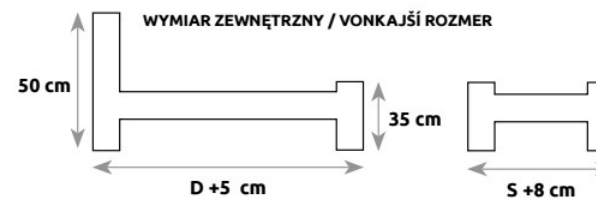

ROZMIAR POD MATERAC / ROZMER PRE MATRAC

	S – SZEROKOŚĆ (šírka)	D – DŁUGOŚĆ (dĺžka)
LK134	GÓRA 90	GÓRA 200
	DÓŁ 90	DÓŁ 190

WYMIAR ZEWNĘTRZNY / VONKAJŠÍ ROZMER

ROZMIAR POD MATERAC / ROZMER PRE MATRAC

	S – SZEROKOŚĆ (šírka)	D – DŁUGOŚĆ (dĺžka)
LK144 BOX	90	200

WYMIAR ZEWNĘTRZNY / VONKAJŠÍ ROZMER

**LK137**

**LK138**

19 cm

**Maksymalna wysokość stelaża z materacem**  
Maximálna výška s matracom a roštom

ROZMIAR POD MATERAC / ROZMER PRE MATRAC

	<b>S – SZEROKOŚĆ (šírka)</b>	<b>D – DŁUGOŚĆ (dĺžka)</b>
<b>LK137</b>	90	200

WYMIAR ZEWNĘTRZNY / VONKAJŠÍ ROZMER

ROZMIAR POD MATERAC / ROZMER PRE MATRAC

	<b>S – SZEROKOŚĆ (šírka)</b>	<b>D – DŁUGOŚĆ (dĺžka)</b>
<b>LK138</b>	90	200

WYMIAR ZEWNĘTRZNY / VONKAJŠÍ ROZMER

# ŁÓŻKA / POSTELE

LK099

ROZMIAR POD MATERAC / ROZMER PRE MATRAC

	S – SZEROKOŚĆ (šírka)	D – DŁUGOŚĆ (dĺžka)
LK099	80	200
	90	200
	100	200
	120	200
	140	200
	160	200
	180	200

LK157

ROZMIAR POD MATERAC / ROZMER PRE MATRAC