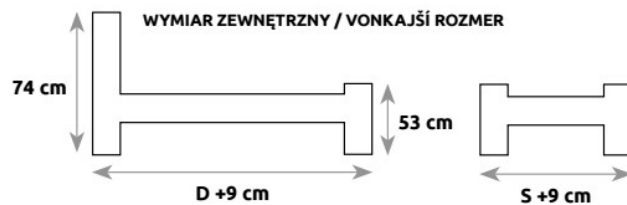

# ŁÓŻKA / POSTELE

LK101

LK128

LK102

LK121

ROZMIAR POD MATERAC / ROZMER PRE MATRAC

	S – SZEROKOŚĆ (šírka)	D – DŁUGOŚĆ (dĺzka)
LK128	80	200
	90	200
	100	200
LK101	120	200
	140	200
	160	200
	180	200
	200	200

ROZMIAR POD MATERAC / ROZMER PRE MATRAC

	S – SZEROKOŚĆ (šírka)	D – DŁUGOŚĆ (dĺzka)
LK121	80	200
	90	200
	100	200
LK102	120	200
	140	200
	160	200
	180	200
	200	200

LK104

LK125

LK103

LK126

ROZMIAR POD MATERAC / ROZMER PRE MATRAC

	S – SZEROKOŚĆ (šírka)	D – DŁUGOŚĆ (dĺzka)
LK125	80	200
	90	200
	100	200
LK104	120	200
	140	200
	160	200
	180	200
	200	200

ROZMIAR POD MATERAC / ROZMER PRE MATRAC

	S – SZEROKOŚĆ (šírka)	D – DŁUGOŚĆ (dĺzka)
LK126	80	200
	90	200
	100	200
LK103	120	200
	140	200
	160	200
	180	200
	200	200

# ŁÓŻKA / POSTELE

LK105

LK127

LK106

LK124

ROZMIAR POD MATERAC / ROZMER PRE MATRAC

	S – SZEROKOŚĆ (šírka)	D – DŁUGOŚĆ (dĺzka)
LK127	80	200
	90	200
	100	200
LK105	120	200
	140	200
	160	200
	180	200
	200	200

ROZMIAR POD MATERAC / ROZMER PRE MATRAC