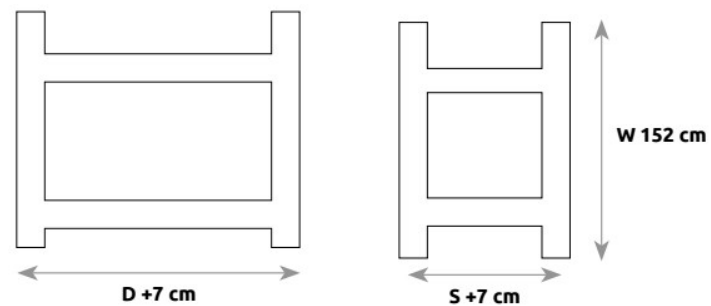

WYMIAR ZEWNĘTRZNY / VONKAJŠÍ ROZMER

**LK142**

ROZMIAR POD MATERAC / ROZMER PRE MATRAC

	<b>S – SZEROKOŚĆ</b> (šírka)	<b>D – DŁUGOŚĆ</b> (dĺžka)
<b>LK142</b>	80	160
	90	180

WYMIAR ZEWNĘTRZNY / VONKAJŠÍ ROZMER

# ŁÓŻKA / POSTELE

LK135

ROZMIAR POD MATERAC / ROZMER PRE MATRAC

	S – SZEROKOŚĆ (šírka)	W – WYSOKOŚĆ (výška)	D – DŁUGOŚĆ (dĺžka)
LK135	90	188	200

WYMIAR ZEWNĘTRZNY / VONKAJŠÍ ROZMER

LK136

ROZMIAR POD MATERAC / ROZMER PRE MATRAC

	S – SZEROKOŚĆ (šírka)	W – WYSOKOŚĆ (výška)	D – DŁUGOŚĆ (dĺžka)
LK136	80, 90	165	200

WYMIAR ZEWNĘTRZNY / VONKAJŠÍ ROZMER

LK136/II

ROZMIAR POD MATRAC / ROZMER PRE MATRAC

	S – SZEROKOŚĆ (šírka)	W – WYSOKOŚĆ (výška)	D – DŁUGOŚĆ (dĺžka)
LK136/II	80, 90	152	200

WYMIAR ZEWNĘTRZNY / VONKAJŠÍ ROZMER

LK155

ROZMIAR POD MATRAC / ROZMER PRE MATRAC

	S – SZEROKOŚĆ (šírka)	W – WYSOKOŚĆ (výška)	D – DŁUGOŚĆ (dĺžka)
LK155	90/140	165	200

WYMIAR ZEWNĘTRZNY / VONKAJŠÍ ROZMER

**BARIERKA OCHRONNA DO ŁÓŻKA / ZÁBRANA NA POSTEL**