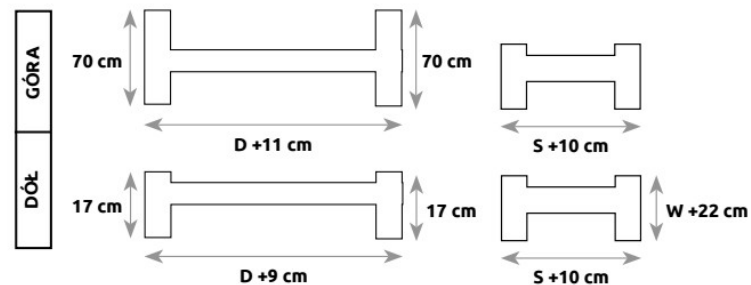

ROZMIAR POD MATERAC / ROZMER PRE MATRAC

	S – SZEROKOŚĆ (šírka)	D – DŁUGOŚĆ (dĺžka)
<b>LK146</b>	80	200
	90	200
	100	200
<b>LK118</b>	120	200
	140	200
	160	200
	180	200

LK131

ROZMIAR POD MATERAC / ROZMER PRE MATRAC

	S – SZEROKOŚĆ (šírka)	D – DŁUGOŚĆ (dĺžka)
LK131	90	200

LK132

ROZMIAR POD MATERAC / ROZMER PRE MATRAC

	S – SZEROKOŚĆ (šírka)	D – DŁUGOŚĆ (dĺžka)
LK132	90	200
LK133	90	200

LK133

ROZMIAR POD MATERAC / ROZMER PRE MATRAC

	S – SZEROKOŚĆ (šírka)	D – DŁUGOŚĆ (dĺžka)
LK134	GÓRA 90	GÓRA 200
	DÓŁ 90	DÓŁ 190

WYMIAR ZEWNĘTRZNY / VONKAJŠÍ ROZMER

ROZMIAR POD MATERAC / ROZMER PRE MATRAC

	S – SZEROKOŚĆ (šírka)	D – DŁUGOŚĆ (dĺžka)
LK144 BOX	90	200

WYMIAR ZEWNĘTRZNY / VONKAJŠÍ ROZMER

**LK137**

**LK138**

19 cm

**Maksymalna wysokość stelaża z materacem**  
Maximálna výška s matracom a roštom

ROZMIAR POD MATERAC / ROZMER PRE MATRAC

	<b>S – SZEROKOŚĆ (šírka)</b>	<b>D – DŁUGOŚĆ (dĺžka)</b>
<b>LK137</b>	90	200