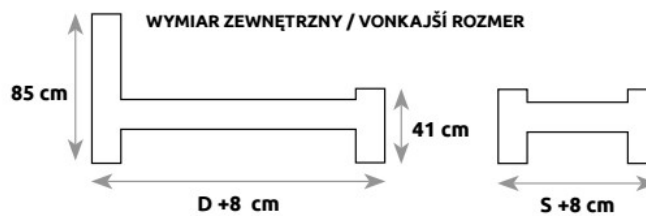

# ŁÓŻKA / POSTELE

LK105

LK127

LK106

LK124

ROZMIAR POD MATERAC / ROZMER PRE MATRAC

	S – SZEROKOŚĆ (šírka)	D – DŁUGOŚĆ (dĺzka)
LK127	80	200
	90	200
	100	200
LK105	120	200
	140	200
	160	200
	180	200
	200	200

ROZMIAR POD MATERAC / ROZMER PRE MATRAC

	S – SZEROKOŚĆ (šírka)	D – DŁUGOŚĆ (dĺzka)
LK124	80	200
	90	200
	100	200
LK106	120	200
	140	200
	160	200
	180	200
	200	200

LK115

LK129

LK116

LK156

ROZMIAR POD MATERAC / ROZMER PRE MATRAC

	S – SZEROKOŚĆ (šírka)	D – DŁUGOŚĆ (dĺzka)
LK129	80	200
	90	200
	100	200
LK115	120	200
	140	200
	160	200
	180	200

ROZMIAR POD MATERAC / ROZMER PRE MATRAC

	S – SZEROKOŚĆ (šírka)	D – DŁUGOŚĆ (dĺzka)
LK156	80	200
	90	200
	100	200
LK116	120	200
	140	200
	160	200
	180	200

# ŁÓŻKA / POSTELE

ROZMIAR POD MATERAC / ROZMER PRE MATRAC

	S – SZEROKOŚĆ (šírka)	D – DŁUGOŚĆ (dĺžka)
<b>LK145</b>	80	200
	90	200
	100	200
<b>LK117</b>	120	200
	140	200
	160	200
	180	200

LK117

LK145

LK118

LK146