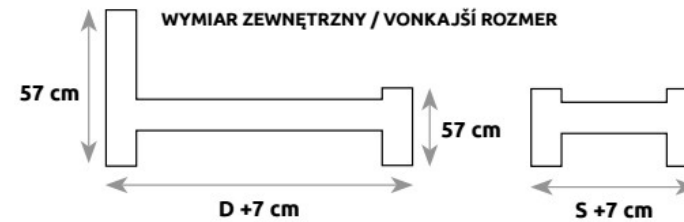

# ŁÓŻKA / POSTELE

ROZMIAR POD MATERAC / ROZMER PRE MATRAC

	S – SZEROKOŚĆ (šírka)	D – DŁUGOŚĆ (dĺžka)
<b>LK145</b>	80	200
	90	200
	100	200
<b>LK117</b>	120	200
	140	200
	160	200
	180	200

LK117

LK145

LK118

LK146

ROZMIAR POD MATERAC / ROZMER PRE MATRAC

	S – SZEROKOŚĆ (šírka)	D – DŁUGOŚĆ (dĺžka)
<b>LK146</b>	80	200
	90	200
	100	200
<b>LK118</b>	120	200
	140	200
	160	200
	180	200

LK131

ROZMIAR POD MATERAC / ROZMER PRE MATRAC

	S – SZEROKOŚĆ (šírka)	D – DŁUGOŚĆ (dĺžka)
LK131	90	200

LK132

ROZMIAR POD MATERAC / ROZMER PRE MATRAC

	S – SZEROKOŚĆ (šírka)	D – DŁUGOŚĆ (dĺžka)
LK132	90	200
LK133	90	200

LK133

ROZMIAR POD MATERAC / ROZMER PRE MATRAC

	S – SZEROKOŚĆ (šírka)	D – DŁUGOŚĆ (dĺžka)
LK134	GÓRA 90	GÓRA 200
	DÓŁ 90	DÓŁ 190

WYMIAR ZEWNĘTRZNY / VONKAJŠÍ ROZMER

ROZMIAR POD MATERAC / ROZMER PRE MATRAC

	S – SZEROKOŚĆ (šírka)	D – DŁUGOŚĆ (dĺžka)
LK144 BOX	90	200