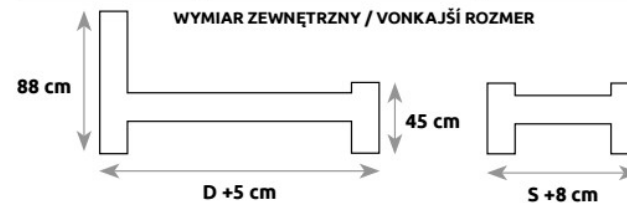

# ŁÓŻKA / POSTELE

LK101

LK128

LK102

LK121

ROZMIAR POD MATERAC / ROZMER PRE MATRAC

	S – SZEROKOŚĆ (šírka)	D – DŁUGOŚĆ (dĺzka)
LK128	80	200
	90	200
	100	200
LK101	120	200
	140	200
	160	200
	180	200
	200	200

ROZMIAR POD MATERAC / ROZMER PRE MATRAC

	S – SZEROKOŚĆ (šírka)	D – DŁUGOŚĆ (dĺzka)
LK121	80	200
	90	200
	100	200
LK102	120	200
	140	200
	160	200
	180	200
	200	200

LK104

LK125

LK103

LK126

ROZMIAR POD MATERAC / ROZMER PRE MATRAC

	S – SZEROKOŚĆ (šírka)	D – DŁUGOŚĆ (dĺzka)
LK125	80	200
	90	200
	100	200
LK104	120	200
	140	200
	160	200
	180	200
	200	200

ROZMIAR POD MATERAC / ROZMER PRE MATRAC

	S – SZEROKOŚĆ (šírka)	D – DŁUGOŚĆ (dĺzka)
LK126	80	200
	90	200
	100	200
LK103	120	200
	140	200
	160	200
	180	200
	200	200

ROZMIAR POD MATERAC / ROZMER PRE MATRAC

	S – SZEROKOŚĆ (šírka)	D – DŁUGOŚĆ (dĺžka)
LK134	GÓRA 90	GÓRA 200
	DÓŁ 90	DÓŁ 190

WYMIAR ZEWNĘTRZNY / VONKAJŠÍ ROZMER

ROZMIAR POD MATERAC / ROZMER PRE MATRAC

	S – SZEROKOŚĆ (šírka)	D – DŁUGOŚĆ (dĺžka)
LK144 BOX	90	200