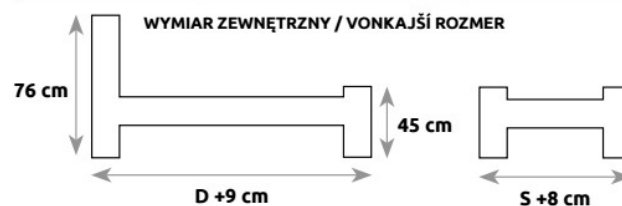

# ŁÓŻKA / POSTELE

LK101

LK128

LK102

LK121

ROZMIAR POD MATERAC / ROZMER PRE MATRAC

	S – SZEROKOŚĆ (šírka)	D – DŁUGOŚĆ (dĺzka)
LK128	80	200
	90	200
	100	200
LK101	120	200
	140	200
	160	200
	180	200
	200	200

ROZMIAR POD MATERAC / ROZMER PRE MATRAC

	S – SZEROKOŚĆ (šírka)	D – DŁUGOŚĆ (dĺzka)
LK121	80	200
	90	200
	100	200
LK102	120	200
	140	200
	160	200
	180	200
	200	200

LK104

LK125

LK103

LK126

ROZMIAR POD MATERAC / ROZMER PRE MATRAC

	S – SZEROKOŚĆ (šírka)	D – DŁUGOŚĆ (dĺzka)
LK125	80	200
	90	200
	100	200
LK104	120	200
	140	200
	160	200
	180	200
	200	200

ROZMIAR POD MATERAC / ROZMER PRE MATRAC

	S – SZEROKOŚĆ (šírka)	D – DŁUGOŚĆ (dĺzka)
LK126	80	200
	90	200
	100	200
LK103	120	200
	140	200
	160	200
	180	200
	200	200

# ŁÓŻKA / POSTELE

LK105

LK127

LK106

LK124

ROZMIAR POD MATERAC / ROZMER PRE MATRAC

	S – SZEROKOŚĆ (šírka)	D – DŁUGOŚĆ (dĺzka)
LK127	80	200
	90	200
	100	200
LK105	120	200
	140	200
	160	200
	180	200
	200	200

ROZMIAR POD MATERAC / ROZMER PRE MATRAC