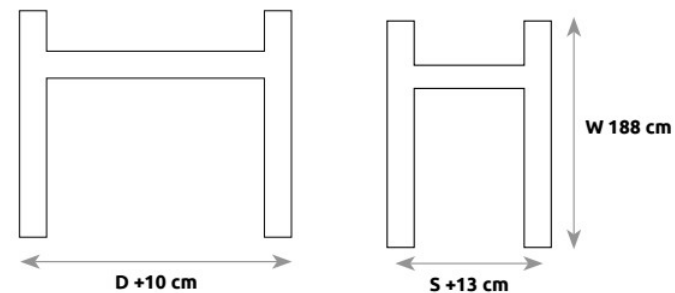

WYMIAR ZEWNĘTRZNY / VONKAJŠÍ ROZMER

**LK142**

ROZMIAR POD MATERAC / ROZMER PRE MATRAC

	<b>S – SZEROKOŚĆ</b> (šírka)	<b>D – DŁUGOŚĆ</b> (dĺžka)
<b>LK142</b>	80	160
	90	180

WYMIAR ZEWNĘTRZNY / VONKAJŠÍ ROZMER

# ŁÓŻKA / POSTELE

LK135

ROZMIAR POD MATERAC / ROZMER PRE MATRAC

	S – SZEROKOŚĆ (šírka)	W – WYSOKOŚĆ (výška)	D – DŁUGOŚĆ (dĺžka)
LK135	90	188	200

WYMIAR ZEWNĘTRZNY / VONKAJŠÍ ROZMER

LK136

ROZMIAR POD MATERAC / ROZMER PRE MATRAC

	S – SZEROKOŚĆ (šírka)	W – WYSOKOŚĆ (výška)	D – DŁUGOŚĆ (dĺžka)
LK136	80, 90	165	200

WYMIAR ZEWNĘTRZNY / VONKAJŠÍ ROZMER

LK136/II

ROZMIAR POD MATRAC / ROZMER PRE MATRAC

	S – SZEROKOŚĆ (šírka)	W – WYSOKOŚĆ (výška)	D – DŁUGOŚĆ (dĺžka)
LK136/II	80, 90	152	200

WYMIAR ZEWNĘTRZNY / VONKAJŠÍ ROZMER

LK155

ROZMIAR POD MATRAC / ROZMER PRE MATRAC

	S – SZEROKOŚĆ (šírka)	W – WYSOKOŚĆ (výška)	D – DŁUGOŚĆ (dĺžka)
LK155	90/140	165	200

WYMIAR ZEWNĘTRZNY / VONKAJŠÍ ROZMER

**BARIERKA OCHRONNA DO ŁÓŻKA / ZÁBRANA NA POSTEL**