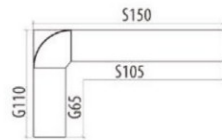

NR107
S150 W86 G110

NR115
W45

ST103
S110 W75 G60

NAROŽNIKI / ROHOVÉ LAVICE

NR108
S150 W92 G110

NR109
S150 W92 G110

NR111
S150 W86 G110

Zdjecie podglądowe Pohl'ad