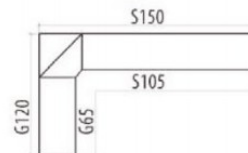

KT262
W45

KT263
W45

NAROŽNIKI / ROHOVÉ LAVICE

NR101
S150 W86 G110

Zdjecie podglądowe
Pohľad

NR101 S150 W86 G110
NR113 W45
ST103 S110 W75 G60

NR103
S150 W86 G120

Zdjecie podglądowe
Pohľad