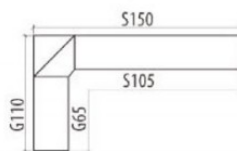

KT262
W45

KT263
W45

NAROŽNIKI / ROHOVÉ LAVICE

NR101
S150 W86 G110

Zdjecie podglądowe
Pohľad

NR101 S150 W86 G110
NR113 W45
ST103 S110 W75 G60

NR103
S150 W86 G120

Zdjecie podglądowe
Pohľad