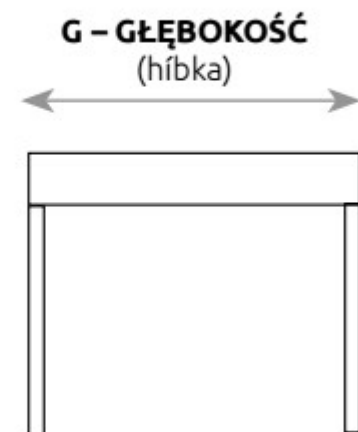

<b>DĄB</b> 	<b>S – SZEROKOŚĆ</b> (šírka)	<b>G – GŁĘBOKOŚĆ</b> (hĺbka)
<b>ST370</b> blat (vrchná doska) 4cm	160	90
	180	100
	200	100
	220	100
	240	100
<b>ST373</b> blat (vrchná doska) 2,5cm lub 4cm	120	80
	140	90
	160	90
	180	90
	200	100
	220	100
<b>ST377</b> blat (vrchná doska) 4 cm	120	80
	140	90
	160	90
	180	90
	200	100
<b>ST378</b> blat (vrchná doska) 4 cm	120	80
	140	90
	160	90
	180	90
	200	100

**W – WYSOKOŚĆ**  
(výška)  
**75cm**

**S – SZEROKOŚĆ**  
(šírka)

**G – GŁĘBOKOŚĆ**  
(hĺbka)

**LITE LAMELE**  
/ LIATE LAMELY  
STANDARD

**STRUKTURA BLATU**  
/ ŠTRUKTÚRA STOLA