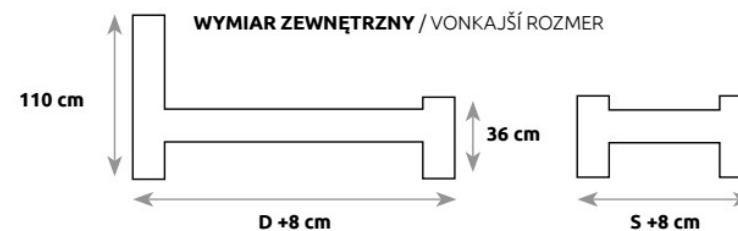

## ŁÓŻKA / POSTELE DĄB

LK370

<small>DĄB</small>	S – SZEROKOŚĆ (szerokość)	D – DŁUGOŚĆ (długość)
LK370	120	200
	140	200
	160	200
	180	200

ROZMIAR POD MATERAC / ROZMER PRE MATRAC

**Konstrukcja łóżka nie pozwala zamontować stelaża elektrycznego**

Konstrukcia postele neumožňuje inštaláciu elektrického roštu

**Stelaż do łóżka jest elementem sprzedawanym oddzielnie / Rošt do postele je predávaný samostatne**

LK371

DAŁ 	S – SZEROKOŚĆ (šírka)	D – DŁUGOŚĆ (dížka)
LK371	120	200
	140	200
	160	200
	180	200

<b>DĄB</b> 	<b>S – SZEROKOŚĆ</b> (šírka)	<b>G – GŁĘBOKOŚĆ</b> (hĺbka)
<b>ST370</b> blat (vrchná doska) 4cm	160	90
	180	100
	200	100
	220	100
	240	100
<b>ST373</b> blat (vrchná doska) 2,5cm lub 4cm	120	80
	140	90
	160	90
	180	90
	200	100
	220	100
<b>ST377</b> blat (vrchná doska) 4 cm	120	80
	140	90
	160	90
	180	90
	200	100
<b>ST378</b> blat (vrchná doska) 4 cm	120	80
	140	90
	160	90
	180	90
	200	100

**W – WYSOKOŚĆ**  
(výška)  
**75cm**

**S – SZEROKOŚĆ**  
(šírka)

**G – GŁĘBOKOŚĆ**  
(hĺbka)

**LITE LAMELE**  
/ LIATE LAMELY  
STANDARD

**STRUKTURA BLATU**  
/ ŠTRUKTÚRA STOLA