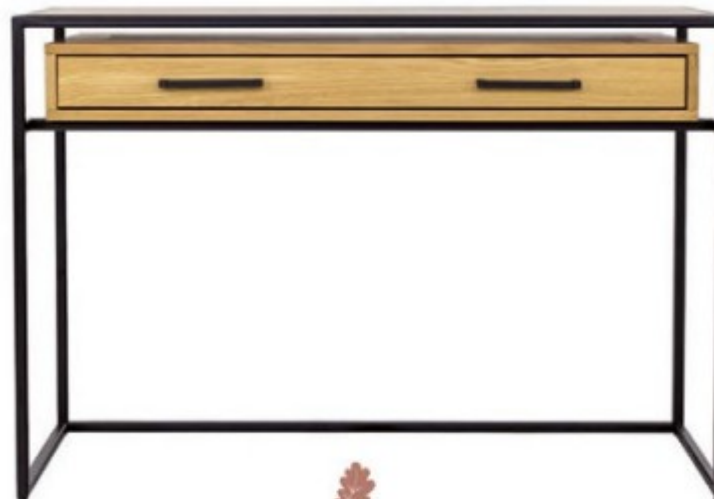

LT370

S120 W81 G42