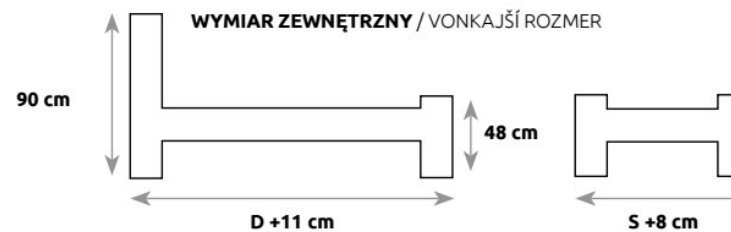

Dopłata do wybarwienia drewna, brak dopłaty do koloru RAL
Príplatok za morenie dreva, bez príplatku za farbu RAL

Stelaž do łóżka jest elementem sprzedawanym oddzielnie / Rošt do postele je predávaný samostatne