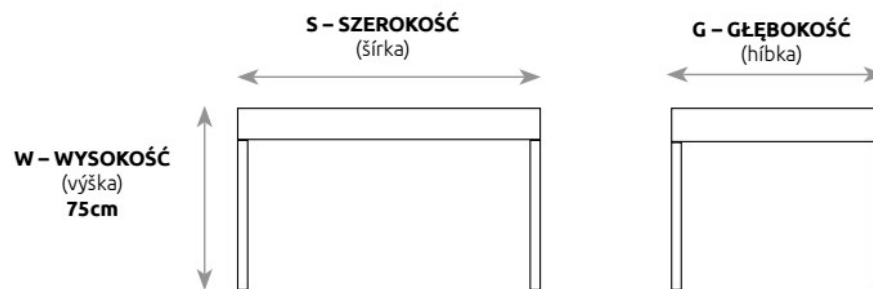

**BIAŁY MATOWY
STRUKTURA**
Biely matný štruktúra

KOLEKCJA METAL / METAL

DĄB 

 **ST370**

 **ST373**

 **ST377**

64

DĄB 	S – SZEROKOŚĆ (šírka)	G – GŁĘBOKOŚĆ (hĺbka)
ST370 blat (vrchná doska) 4cm	160	90
	180	100
	200	100
	220	100
	240	100
ST373 blat (vrchná doska) 2,5cm lub 4cm	120	80
	140	90
	160	90
	180	90
	200	100
	220	100
ST377 blat (vrchná doska) 4 cm	120	80
	140	90
	160	90
	180	90
	200	100
ST378 blat (vrchná doska) 4 cm	120	80
	140	90
	160	90
	180	90
	200	100

STRUKTURA BLATU
/ ŠTRUKTÚRA STOLA

ST378

LITE LAMELE
/ LIATE LAMELY
STANDARD

ST371
S100 W45 G60
S100 W45 G70
S120 W45 G70
blat (vrchná doska) 4cm

ST374
S80 W45 G50
S100 W45 G70
S120 W45 G80
**blat (vrchná doska) 2,5cm
lub 4cm**