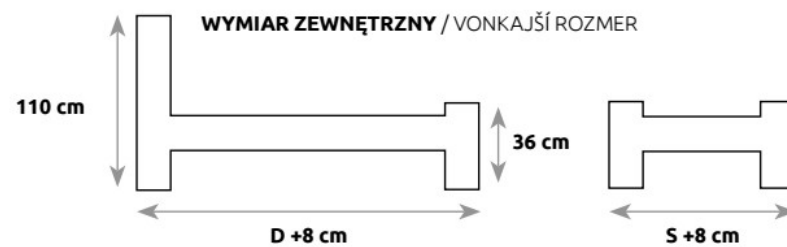

SN370
S50 W45 G35

LK370

DĄB 	S – SZEROKOŚĆ (šírka))	D – DŁUGOŚĆ (dĺžka)
LK370	120	200
	140	200
	160	200
	180	200

ROZMIAR POD MATRAC / ROZMER PRE MATRAC

Konstrukcja łóżka nie pozwala zamontować stelaża elektrycznego
 Konštrukcia posteľe neumožňuje inštaláciu elektrického roštu

DĄB 	S – SZEROKOŚĆ (šírka)	D – DŁUGOŚĆ (dížka)
LK371	120	200
	140	200
	160	200
	180	200

90 cm

ROZMIAR POD MATRAC / ROZMER PRE MATRAC

67

Stelaž do łózka jest elementem sprzedawanym oddzielnie

Rošt do postele je predávaný samostatne

**BIAŁY MATOWY
STRUKTURA**
Biely matný štruktúra

KOLEKCJA METAL / METAL

DĄB 

 **ST370**

 **ST373**

 **ST377**

64

DĄB 	S – SZEROKOŚĆ (šírka)	G – GŁĘBOKOŚĆ (hĺbka)
ST370 blat (vrchná doska) 4cm	160	90
	180	100
	200	100
	220	100
	240	100
ST373 blat (vrchná doska) 2,5cm lub 4cm	120	80
	140	90
	160	90
	180	90
	200	100
	220	100
ST377 blat (vrchná doska) 4 cm	120	80
	140	90
	160	90
	180	90
	200	100
ST378 blat (vrchná doska) 4 cm	120	80
	140	90
	160	90
	180	90
	200	100

STRUKTURA BLATU
/ ŠTRUKTÚRA STOLA

ST378

LITE LAMELE
/ LIATE LAMELY
STANDARD

ST371
S100 W45 G60
S100 W45 G70
S120 W45 G70
blat (vrchná doska) 4cm

ST374
S80 W45 G50
S100 W45 G70
S120 W45 G80
**blat (vrchná doska) 2,5cm
lub 4cm**