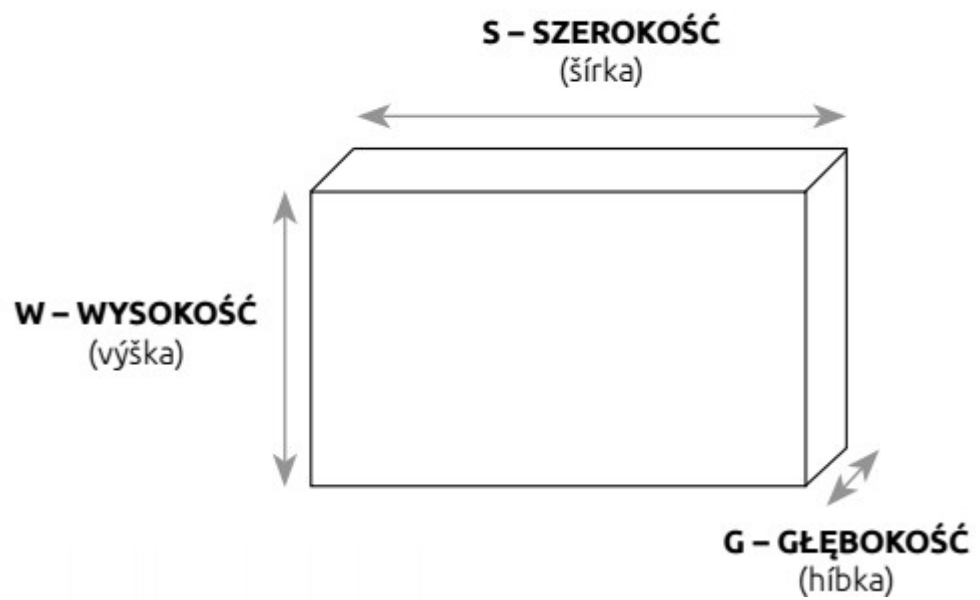

SN370
S50 W45 G35

LK370

DĄB 	S – SZEROKOŚĆ (šírka))	D – DŁUGOŚĆ (dĺžka)
LK370	120	200
	140	200
	160	200
	180	200

ROZMIAR POD MATRAC / ROZMER PRE MATRAC

Konstrukcja łóżka nie pozwala zamontować stelaża elektrycznego
 Konštrukcia posteľe neumožňuje inštaláciu elektrického roštu

DĄB 	S – SZEROKOŚĆ (šírka)	D – DŁUGOŚĆ (dížka)
LK371	120	200
	140	200
	160	200
	180	200

90 cm

ROZMIAR POD MATRAC / ROZMER PRE MATRAC

67

Stelaž do łózka jest elementem sprzedawanym oddzielnie

Rošt do postele je predávaný samostatne

**BIAŁY MATOWY
STRUKTURA**
Biely matný štruktúra

KOLEKCJA METAL / METAL

DĄB 

 **ST370**

 **ST373**

 **ST377**

64

DĄB 	S – SZEROKOŚĆ (šírka)	G – GŁĘBOKOŚĆ (hĺbka)
ST370 blat (vrchná doska) 4cm	160	90
	180	100
	200	100
	220	100
	240	100
ST373 blat (vrchná doska) 2,5cm lub 4cm	120	80
	140	90
	160	90
	180	90
	200	100
	220	100
ST377 blat (vrchná doska) 4 cm	120	80
	140	90
	160	90
	180	90
	200	100
ST378 blat (vrchná doska) 4 cm	120	80
	140	90
	160	90
	180	90
	200	100

STRUKTURA BLATU
/ ŠTRUKTÚRA STOLA

ST378

LITE LAMELE
/ LIATE LAMELY
STANDARD

ST371
S100 W45 G60
S100 W45 G70
S120 W45 G70
blat (vrchná doska) 4cm

ST374
S80 W45 G50
S100 W45 G70
S120 W45 G80
**blat (vrchná doska) 2,5cm
lub 4cm**