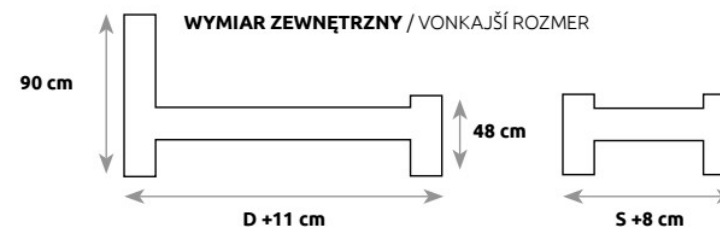

SN370
S50 W45 G35

LK370

DĄB 	S – SZEROKOŚĆ (šírka))	D – DŁUGOŚĆ (dĺžka)
LK370	120	200
	140	200
	160	200
	180	200

ROZMIAR POD MATRAC / ROZMER PRE MATRAC

Konstrukcja łóżka nie pozwala zamontować stelaża elektrycznego
 Konštrukcia posteľe neumožňuje inštaláciu elektrického roštu

DĄB 	S – SZEROKOŚĆ (šírka)	D – DŁUGOŚĆ (dížka)
LK371	120	200
	140	200
	160	200
	180	200

90 cm

ROZMIAR POD MATRAC / ROZMER PRE MATRAC

67

Stelaž do łózka jest elementem sprzedawanym oddzielnie

Rošt do postele je predávaný samostatne

**BIAŁY MATOWY
STRUKTURA**
Biely matný štruktúra

KOLEKCJA METAL / METAL

DĄB 

 **ST370**

 **ST373**

 **ST377**

64

DĄB 	S – SZEROKOŚĆ (šírka)	G – GŁĘBOKOŚĆ (hĺbka)
ST370 blat (vrchná doska) 4cm	160	90
	180	100
	200	100
	220	100
	240	100
ST373 blat (vrchná doska) 2,5cm lub 4cm	120	80
	140	90
	160	90
	180	90
	200	100
	220	100
ST377 blat (vrchná doska) 4 cm	120	80
	140	90
	160	90
	180	90
	200	100
ST378 blat (vrchná doska) 4 cm	120	80
	140	90
	160	90
	180	90
	200	100

STRUKTURA BLATU
/ ŠTRUKTÚRA STOLA

ST378

LITE LAMELE
/ LIATE LAMELY
STANDARD

ST371
S100 W45 G60
S100 W45 G70
S120 W45 G70
blat (vrchná doska) 4cm

ST374
S80 W45 G50
S100 W45 G70
S120 W45 G80
**blat (vrchná doska) 2,5cm
lub 4cm**