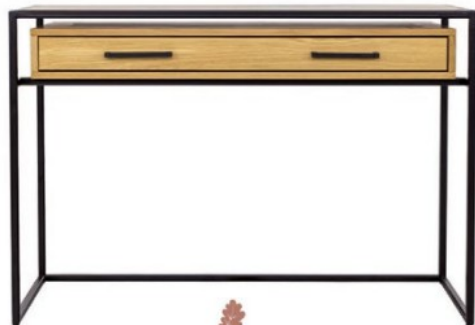

KOLEKCJA METAL / METAL DĄB

DĄB
RV370
S135 W50 G42

LA370
S120 W60

66

DĄB
KD370
S70 W100 G42

DĄB
KD371
S135 W100 G42

LT370
S120 W81 G42

RG370
S130 W180 G35

SN370
S50 W45 G35

LK370

DĄB 	S – SZEROKOŚĆ (šírka))	D – DŁUGOŚĆ (dĺžka)
LK370	120	200
	140	200
	160	200
	180	200

ROZMIAR POD MATRAC / ROZMER PRE MATRAC

Konstrukcja łóżka nie pozwala zamontować stelaża elektrycznego
 Konštrukcia posteľe neumožňuje inštaláciu elektrického roštu

DĄB 	S – SZEROKOŚĆ (šírka)	D – DŁUGOŚĆ (dížka)
LK371	120	200
	140	200
	160	200
	180	200

90 cm

ROZMIAR POD MATRAC / ROZMER PRE MATRAC

67

Stelaž do łózka jest elementem sprzedawanym oddzielnie

Rošt do postele je predávaný samostatne