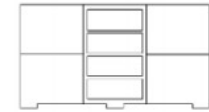

KD423
S150 W88 G41