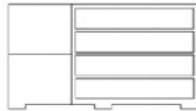

KD423
S150 W88 G41