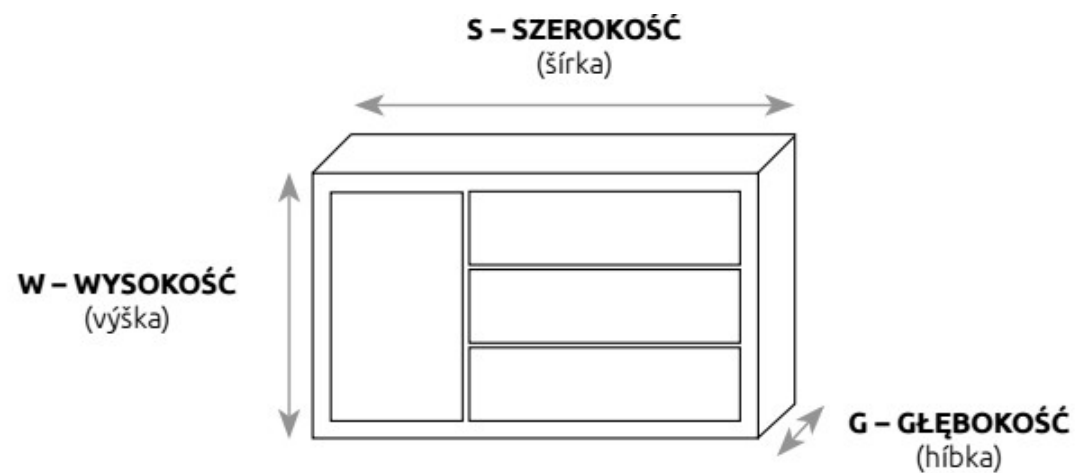

Brak możliwości wymiany nóg na inne w szafce SN420

V skrinke SN420 podporné nohy nie je možné nahradit inými