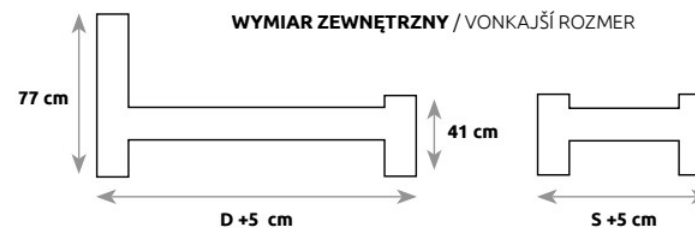

WYMIAR ZEWNĘTRZNY / VONKAJŠÍ ROZMER

Stelaż do łóżka jest elementem sprzedawanym oddzielnie / Rošt do posteľe je predávaný samostatne

Nowość | Novinka

LK185 BOX

BUK 	S – SZEROKOŚĆ (šírka)	D – DŁUGOŚĆ (dĺžka)
LK185 BOX	80	200
	90	200
	120	200
	140	200
	160	200
	180	200

LK273/173, 274/174, 279/179

Szuflada do łózek o szerokości 5120 cm / Šuflík pod postel šířky 5120 cm

LK198 F BOX

4

BUK 	S – SZEROKOŚĆ (šírka)	D – DŁUGOŚĆ (dĺžka)
LK198 F BOX	80	200
	90	200
	100	200
	120	200
	140	200
	160	200
	180	200
	200	200

ROZMIAR POD MATRAC / ROZMER PRE MATRAC

Łóżko BOX w zestawie zawiera metalową ramę z podnośnikami i stelażem, która jest sprzedawana oddzielnie.
 Postel' BOX v sete obsahuje kovový rám so zdvihom a rošt, ktorý sa predáva samostatne.

LK198 B BOX

BUK	S – SZEROKOŚĆ (šírka)	D – DŁUGOŚĆ (dĺzka)
LK198 B BOX	90	200
	120	200
	140	200
	160	200

ROZMIAR POD MATRAC / ROZMER PRE MATRAC

Łóżko LK198 B BOX w zestawie zawiera otwieraną bocznie metalową ramę z podnośnikiem i stelażem, która jest sprzedawana oddzielnie.
 Posteľ LK198 B BOX v sete obsahuje bočný otvárací kovový rám so zdvihom a rošt, ktorý sa predáva samostatne.