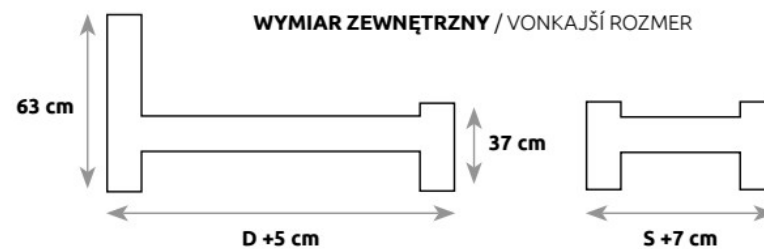

Posteľ LK185 v sete obsahuje kovový rám so zdvihom a rošt, ktorý sa predáva samostatne.

BUK 	S – SZEROKOŚĆ (šírka)	D – DŁUGOŚĆ (dĺžka)
LK185	80	200
	90	200
	120	200
	140	200
	160	200
	180	200

ROZMIAR POD MATERAC / ROZMER PRE MATRAC

WYMIAR ZEWNĘTRZNY / VONKAJŠÍ ROZMER

Stelaż do łóżka jest elementem sprzedawanym oddzielnie / Rošt do posteľe je predávaný samostatne

Nowość | Novinka

LK185 BOX

BUK 	S – SZEROKOŚĆ (šírka)	D – DŁUGOŚĆ (dĺžka)
LK185 BOX	80	200
	90	200
	120	200
	140	200
	160	200
	180	200

WYMIAR ZEWNĘTRZNY / VONKAJŠÍ ROZMER

Łóżko BOX w zestawie zawiera metalową ramę z podnośnikiem i stelażem, która jest sprzedawana oddzielnie.
Posteľ BOX v sete obsahuje kovový rám so zdvihom a rošt, ktorý sa predáva samostatne.

ROZMIAR POD MATRAC / ROZMER PRE MATRAC

BUK 	S – SZEROKOŚĆ (šírka)	D – DŁUGOŚĆ (dĺžka)
LK184	80	200
	90	200
	100	200
LK194	120	200
	140	200
	160	200
	180	200
	200	200

ROZMIAR POD MATRAC / ROZMER PRE MATRAC