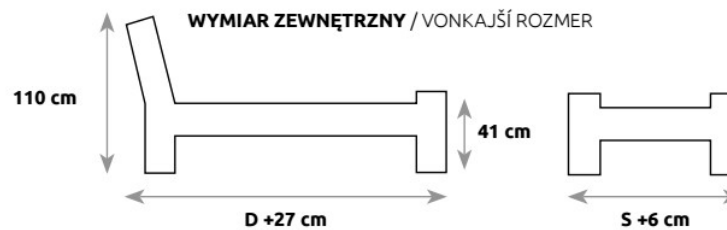

ŁÓŻKA BUKOWE DM

ŁÓŻKA / POSTELE BUK

LK164

BUK 	S - SZEROKOŚĆ (šírka)	D - DŁUGOŚĆ (dĺžka)
LK164	120	200
	140	200
	160	200
	180	200

ROZMIAR POD MATRAC / ROZMER PRE MATRAC

Stelaż do łóżka jest elementem sprzedawanym oddzielnie / Rošt do posteľe je predávaný samostatne

LK165

BUK 	S – SZEROKOŚĆ (šírka)	D – DŁUGOŚĆ (dĺžka)
LK165	120	200
	140	200
	160	200
	180	200

ROZMIAR POD MATERAC / ROZMER PRE MATRAC

Stelaż do łóżka jest elementem sprzedawanym oddzielnie / Rošt do postele je predávaný samostatne

Posteľ LK185 v sete obsahuje kovový rám so zdvihom a rošt, ktorý sa predáva samostatne.

BUK 	S – SZEROKOŚĆ (šírka)	D – DŁUGOŚĆ (dĺžka)
LK185	80	200
	90	200
	120	200
	140	200
	160	200
	180	200

ROZMIAR POD MATERAC / ROZMER PRE MATRAC

WYMIAR ZEWNĘTRZNY / VONKAJŠÍ ROZMER

Stelaż do łóżka jest elementem sprzedawanym oddzielnie / Rošt do posteľe je predávaný samostatne

Nowość | Novinka

LK185 BOX

BUK 	S – SZEROKOŚĆ (šírka)	D – DŁUGOŚĆ (dĺžka)
LK185 BOX	80	200
	90	200
	120	200
	140	200
	160	200
	180	200