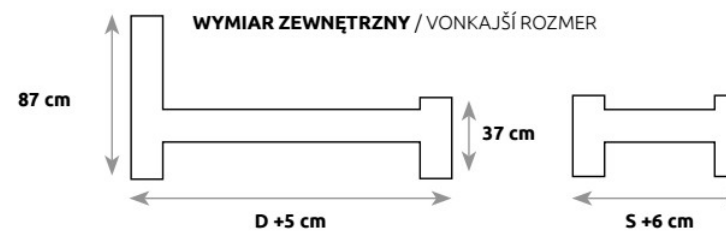

LK165

BUK 	S – SZEROKOŚĆ (šírka)	D – DŁUGOŚĆ (dĺžka)
LK165	120	200
	140	200
	160	200
	180	200

ROZMIAR POD MATERAC / ROZMER PRE MATRAC

Stelaż do łóżka jest elementem sprzedawanym oddzielnie / Rošt do postele je predávaný samostatne

LK166

BUK 	S – SZEROKOŚĆ (šírka)	D – DŁUGOŚĆ (dĺzka)
LK166	120	200
	140	200
	160	200
	180	200

Tapicerka w wybranych kolekcjach Toptextil (nie dotyczy kolekcji Atos)
 Čalúnenie vo vybraných kolekcíách Toptextil (nedostupné pre kolekciu Atos)

ROZMIAR POD MATRAC / ROZMER PRE MATRAC

Stelaż do łóżka jest elementem sprzedawanym oddzielnie / Rošt do postele je predávaný samostatne

BUK 	S – SZEROKOŚĆ (szerokość)	D – DŁUGOŚĆ (długość)
LK186	80	200
	90	200
	100	200
	120	200
	140	200
	160	200
	180	200
	200	200

WYMIAR ZEWNĘTRZNY / VONKAJŠÍ ROZMER

Stelaż do łóżka jest elementem sprzedawanym oddzielnie / Rošt do posteľe je predávaný samostatne

Nowość | Novinka

LK185 BOX

BUK 	S – SZEROKOŚĆ (šírka)	D – DŁUGOŚĆ (dĺžka)
LK185 BOX	80	200
	90	200
	120	200
	140	200
	160	200
	180	200