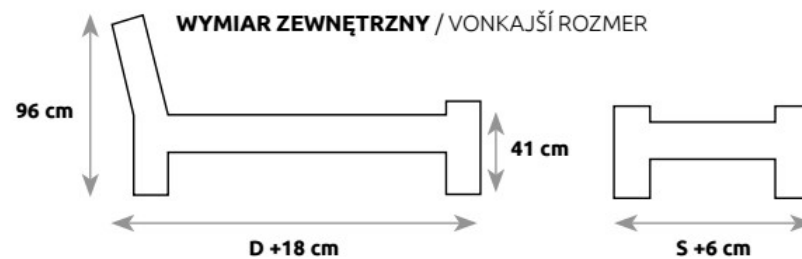

LK198 B BOX

BUK	S – SZEROKOŚĆ (šírka)	D – DŁUGOŚĆ (dĺzka)
LK198 B BOX	90	200
	120	200
	140	200
	160	200

ROZMIAR POD MATRAC / ROZMER PRE MATRAC

Łóżko LK198 B BOX w zestawie zawiera otwieraną bocznie metalową ramę z podnośnikiem i stelażem, która jest sprzedawana oddzielnie.
 Posteľ LK198 B BOX v sete obsahuje bočný otvárací kovový rám so zdvihom a rošt, ktorý sa predáva samostatne.

ŁÓŻKA BOX / POSTELE BOX

	S – SZEROKOŚĆ (šírka)	D – DŁUGOŚĆ (dĺžka)
LK186 BOX	80	200
	90	200
	100	200
	120	200
	140	200
	160	200
	180	200
	200	200

ROZMIAR POD MATERAC / ROZMER PRE MATRAC

Łóżko BOX w zestawie zawiera metalową ramę z podnośnikiem i stelażem, która jest sprzedawana oddzielnie.
 Posteľ BOX v sete obsahuje kovový rám so zdvihom a rošt, ktorý sa predáva samostatne.

LK192 BOX

BUK 	S – SZEROKOŚĆ (šírka)	D – DŁUGOŚĆ (dĺzka)
LK192 BOX	90	200
	100	200
	120	200
	140	200
	160	200
	180	200
	200	200

ROZMIAR POD MATRAC / ROZMER PRE MATRAC

Łóżko BOX w zestawie zawiera metalową ramę z podnośnikiem i stelażem, która jest sprzedawana oddzielnie.