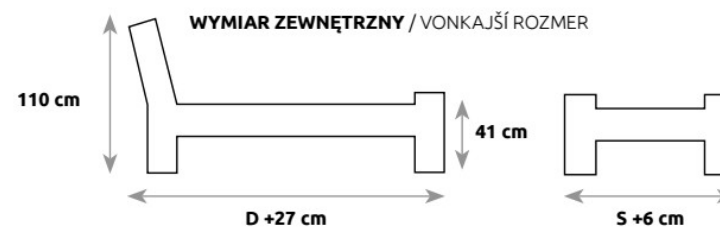

ŁÓŻKA BUKOWE DM

ŁÓŻKA / POSTELE BUK

LK164

BUK 	S - SZEROKOŚĆ (šírka)	D - DŁUGOŚĆ (dĺžka)
LK164	120	200
	140	200
	160	200
	180	200

ROZMIAR POD MATRAC / ROZMER PRE MATRAC

Stelaż do łóżka jest elementem sprzedawanym oddzielnie / Rošt do posteľe je predávaný samostatne

LK165

BUK 	S – SZEROKOŚĆ (šírka)	D – DŁUGOŚĆ (dĺžka)
LK165	120	200
	140	200
	160	200
	180	200

ROZMIAR POD MATERAC / ROZMER PRE MATRAC

Stelaż do łóżka jest elementem sprzedawanym oddzielnie / Rošt do postele je predávaný samostatne

Posteľ LK185 v sete obsahuje kovový rám so zdvihom a rošt, ktorý sa predáva samostatne.

BUK 	S – SZEROKOŚĆ (šírka)	D – DŁUGOŚĆ (dĺžka)
LK185	80	200
	90	200
	120	200
	140	200
	160	200
	180	200

ROZMIAR POD MATERAC / ROZMER PRE MATRAC

WYMIAR ZEWNĘTRZNY / VONKAJŠÍ ROZMER

Stelaż do łóżka jest elementem sprzedawanym oddzielnie / Rošt do posteľe je predávaný samostatne

Nowość | Novinka

LK185 BOX

BUK 	S – SZEROKOŚĆ (šírka)	D – DŁUGOŚĆ (dĺžka)
LK185 BOX	80	200
	90	200
	120	200
	140	200
	160	200
	180	200