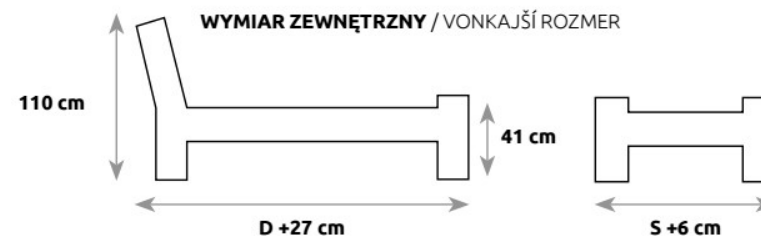

ŁÓŻKA BUKOWE DM

ŁÓŻKA / POSTELE BUK

LK164

BUK 	S - SZEROKOŚĆ (šírka)	D - DŁUGOŚĆ (dĺžka)
LK164	120	200
	140	200
	160	200
	180	200

ROZMIAR POD MATRAC / ROZMER PRE MATRAC

Stelaż do łóżka jest elementem sprzedawanym oddzielnie / Rošt do posteľe je predávaný samostatne

LK165

BUK 	S – SZEROKOŚĆ (šírka)	D – DŁUGOŚĆ (dĺžka)
LK165	120	200
	140	200
	160	200
	180	200

ROZMIAR POD MATERAC / ROZMER PRE MATRAC

Stelaż do łóżka jest elementem sprzedawanym oddzielnie / Rošt do postele je predávaný samostatne

LK166

BUK 	S – SZEROKOŚĆ (šírka)	D – DŁUGOŚĆ (dĺzka)
LK166	120	200
	140	200
	160	200
	180	200

Tapicerka w wybranych kolekcjach Toptextil (nie dotyczy kolekcji Atos)
 Čalúnenie vo vybraných kolekcíách Toptextil (nedostupné pre kolekciu Atos)

ROZMIAR POD MATRAC / ROZMER PRE MATRAC

Stelaż do łóżka jest elementem sprzedawanym oddzielnie / Rošt do postele je predávaný samostatne

BUK 	S – SZEROKOŚĆ (szerokość)	D – DŁUGOŚĆ (długość)
LK186	80	200
	90	200
	100	200
	120	200
	140	200
	160	200
	180	200
	200	200