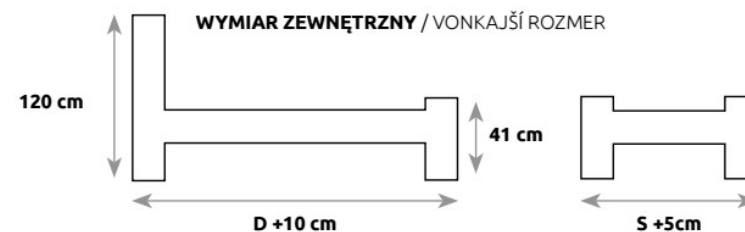

ZG003

	S – SZEROKOŚĆ (šírka)	D – DŁUGOŚĆ (dĺžka)
ZG001	140	200
ZG002	160	200
ZG003	180	200

WYMIAR ZEWNĘTRZNY / VONKAJŠÍ ROZMER

Tapicerka w wybranych kolekcjach Toptextil (nie dotyczy kolekcji Atos)

Čalúnenie vo vybraných kolekciách Toptextil (nedostupné pre kolekciu Atos)

ŁÓŻKA / POSTELE DĄB BUK

LK188 

Tapicerka w wybranych kolekcjach Toptextil
 Čalúnenie vo vybraných kolekcíách Toptextil

BUK 	S – SZEROKOŚĆ (šírka)	D – DŁUGOŚĆ (dĺžka)
LK188	140	200
	160	200
	180	200

ROZMIAR POD MATERAC / ROZMER PRE MATRAC

Stelaż do łóżka jest elementem sprzedawanym oddzielnie / Rošt do postele je predávaný samostatne

ŁÓŻKA / POSTELE

	S – SZEROKOŚĆ (šírka)	D – DŁUGOŚĆ (dĺžka)
LK120	80	200
	90	200
	100	200
LK109	120	200
	140	200
	160	200
	180	200
	200	200

Posteľ LK185 v sete obsahuje kovový rám so zdvihom a rošt, ktorý sa predáva samostatne.

BUK 	S – SZEROKOŚĆ (šírka)	D – DŁUGOŚĆ (dĺžka)
LK185	80	200
	90	200
	120	200
	140	200
	160	200
	180	200

ROZMIAR POD MATERAC / ROZMER PRE MATRAC