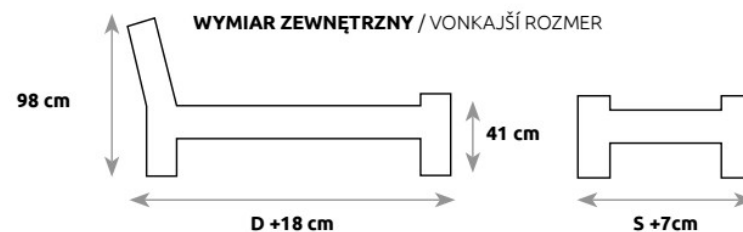

ROZMIAR POD MATRAC / ROZMER PRE MATRAC

Stelaż do łóżka jest elementem sprzedawanym oddzielnie / Rošt do posteľ je predávaný samostatne

LK187 BOX

Zagłówek do łóżka jest elementem sprzedawanym oddzielnie.

Čelo posteľe sa predáva samostatne.

Čalúnenie vo vybraných kolekcjach Toptextil (nedostupné pre kolekciu Atos)

BUK 	S – SZEROKOŚĆ (šírka)	D – DŁUGOŚĆ (dĺžka)
LK187 BOX	140	200
	160	200
	180	200

ROZMIAR POD MATRAC / ROZMER PRE MATRAC

ZG001

ZG002

Posteľ LK185 v sete obsahuje kovový rám so zdvihom a rošt, ktorý sa predáva samostatne.

BUK 	S – SZEROKOŚĆ (šírka)	D – DŁUGOŚĆ (dĺžka)
LK185	80	200
	90	200
	120	200
	140	200
	160	200
	180	200

ROZMIAR POD MATERAC / ROZMER PRE MATRAC

WYMIAR ZEWNĘTRZNY / VONKAJŠÍ ROZMER

Stelaż do łóżka jest elementem sprzedawanym oddzielnie / Rošt do posteľe je predávaný samostatne

Nowość | Novinka

LK185 BOX

BUK 	S – SZEROKOŚĆ (šírka)	D – DŁUGOŚĆ (dĺžka)
LK185 BOX	80	200
	90	200
	120	200
	140	200
	160	200
	180	200