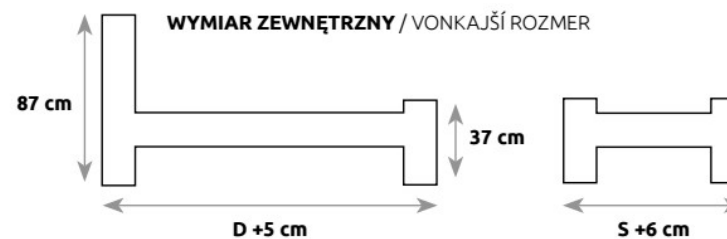

LK198 B BOX

BUK	S – SZEROKOŚĆ (šírka)	D – DŁUGOŚĆ (dĺzka)
LK198 B BOX	90	200
	120	200
	140	200
	160	200

ROZMIAR POD MATRAC / ROZMER PRE MATRAC

Łóżko LK198 B BOX w zestawie zawiera otwieraną bocznie metalową ramę z podnośnikiem i stelażem, która jest sprzedawana oddzielnie.
 Posteľ LK198 B BOX v sete obsahuje bočný otvárací kovový rám so zdvihom a rošt, ktorý sa predáva samostatne.

ŁÓŻKA BOX / POSTELE BOX

	S – SZEROKOŚĆ (šírka)	D – DŁUGOŚĆ (dĺžka)
LK186 BOX	80	200
	90	200
	100	200
	120	200
	140	200
	160	200
	180	200
	200	200

ROZMIAR POD MATERAC / ROZMER PRE MATRAC

Łóżko BOX w zestawie zawiera metalową ramę z podnośnikiem i stelażem, która jest sprzedawana oddzielnie.
 Posteľ BOX v sete obsahuje kovový rám so zdvihom a rošt, ktorý sa predáva samostatne.