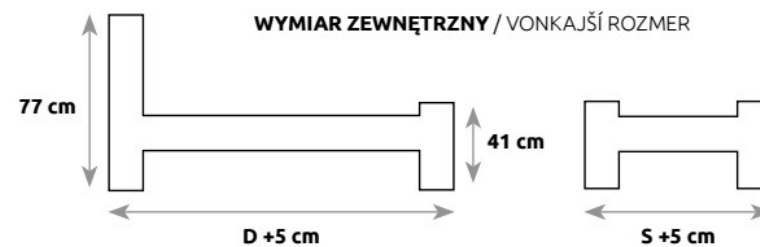

BUK	S – SZEROKOŚĆ (šírka)	D – DŁUGOŚĆ (dĺžka)
LK198	80	200
	90	200
	100	200
	120	200
	140	200
	160	200
	180	200
	200	200

ROZMIAR POD MATRAC / ROZMER PRE MATRAC