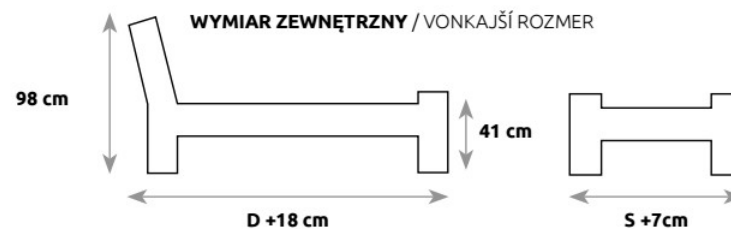

ROZMIAR POD MATRAC / ROZMER PRE MATRAC

Stelaż do łóżka jest elementem sprzedawanym oddzielnie / Rošt do postele je predávaný samostatne

BUK 	S – SZEROKOŚĆ (szerokość)	D – DŁUGOŚĆ (długość)
LK186	80	200
	90	200
	100	200
	120	200
	140	200
	160	200
	180	200
	200	200

ROZMIAR POD MATRAC / ROZMER PRE MATRAC

Stelaž do tóżka jest elementem sprzedawanym oddzielnie / Rošt do postele je predávaný samostatne

ŁÓŻKA / POSTELE

LK187

Zagłówek i stelaż do łóżka są elementami sprzedawanymi oddzielnie.
Opierka hlavy a rám posteľ sa predávajú samostatne.

Tapicerka w wybranych kolekcjach Toptextil (nie dotyczy kolekcji Atos)
Čalúnenie vo vybraných kolekcíách Toptextil (nedostupné pre kolekciu Atos)

	S – SZEROKOŚĆ (šírka)	D – DŁUGOŚĆ (dĺžka)
LK187	140	200
	160	200
	180	200

WYMIAR ZEWNĘTRZNY / VONKAJŠÍ ROZMER

Stelaż do łóżka jest elementem sprzedawanym oddzielnie / Rošt do posteľe je predávaný samostatne

Nowość | Novinka

LK185 BOX

BUK 	S – SZEROKOŚĆ (šírka)	D – DŁUGOŚĆ (dĺžka)
LK185 BOX	80	200
	90	200
	120	200
	140	200
	160	200
	180	200