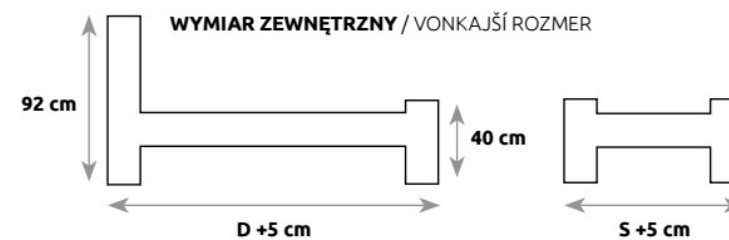

BUK	S – SZEROKOŚĆ (šírka)	D – DŁUGOŚĆ (dĺžka)
LK189	80	200
	90	200
	100	200
	120	200
	140	200
	160	200
	180	200
	200	200

ROZMIAR POD MATRAC / ROZMER PRE MATRAC