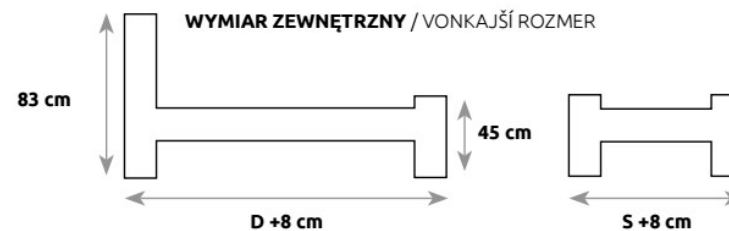

S – SZEROKOŚĆ (šírka)	D – DŁUGOŚĆ (dĺžka)
LK120	80	200
	90	200
	100	200
LK109	120	200
	140	200
	160	200
	180	200
	200	200

ROZMIAR POD MATERAC / ROZMER PRE MATRAC