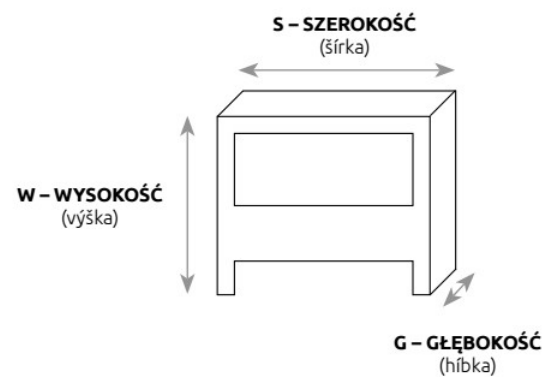

Posteľ BOX v sete obsahuje kovový rám so zdvihom a rošt, ktorý sa predáva samostatne.

SN212 | SN112
S50 W45 G35

SN213 | SN113
S50 W45 G35

SN421
S48 W35 G34

Nowość | Novinka

SN221
S50 W45 G35

Nowość | Novinka