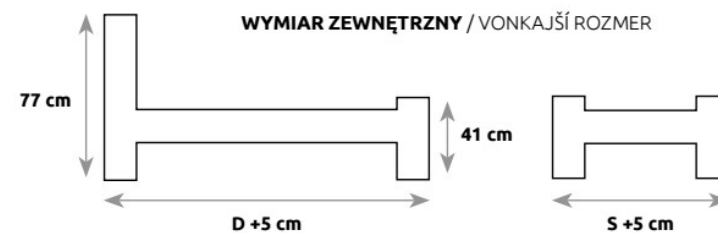

Łóżko BOX w zestawie zawiera metalową ramę z podnośnikami i stelażem, która jest sprzedawana oddzielnie.
Postel' BOX v sete obsahuje kovový rám so zdvihom a rošt, ktorý sa predáva samostatne.