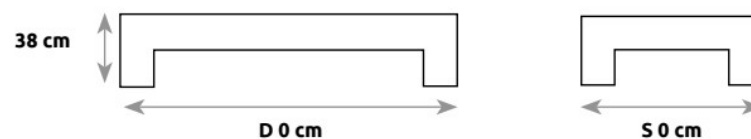

Stelaż do łóżka jest elementem sprzedawanym oddzielnie / Rošt do postele je predávaný samostatne

ŁÓŻKA / POSTELE

	S – SZEROKOŚĆ (šírka)	D – DŁUGOŚĆ (dĺžka)
LK120	80	200
	90	200
	100	200
LK109	120	200
	140	200
	160	200
	180	200
	200	200

Posteľ LK185 v sete obsahuje kovový rám so zdvihom a rošt, ktorý sa predáva samostatne.

BUK 	S – SZEROKOŚĆ (šírka)	D – DŁUGOŚĆ (dĺžka)
LK185	80	200
	90	200
	120	200
	140	200
	160	200
	180	200

ROZMIAR POD MATERAC / ROZMER PRE MATRAC

WYMIAR ZEWNĘTRZNY / VONKAJŠÍ ROZMER

Stelaż do łóżka jest elementem sprzedawanym oddzielnie / Rošt do posteľe je predávaný samostatne

Nowość | Novinka

LK185 BOX

BUK 	S – SZEROKOŚĆ (šírka)	D – DŁUGOŚĆ (dĺžka)
LK185 BOX	80	200
	90	200
	120	200
	140	200
	160	200
	180	200